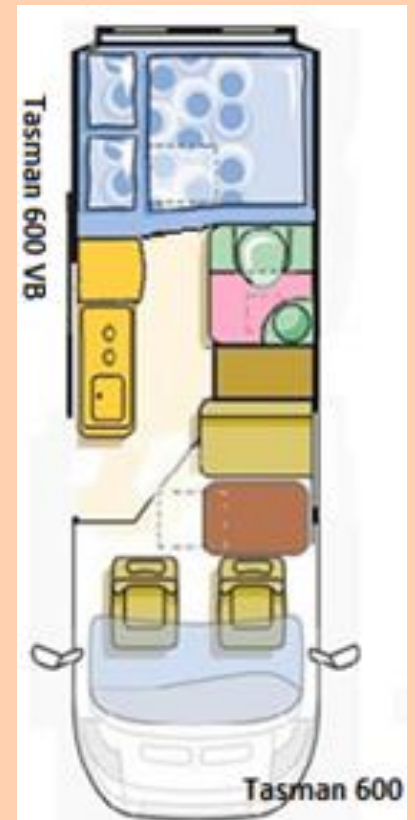

Op basis van Fiat Ducato, Peugeot Boxer of Citroën Jumper
Tasman 600

De Tasman 600 VB, door de 6 meter bus heeft deze camper veel ruimte. Voorzien van een vast toilet, bed (140 cm breed), koelkast twee persoonsbank etc. De camper voor de korte campertripjes maar ook om meerdere weken er lekker tussen uit te gaan. De stoelen zijn voorzien van een draaiplateau en maken een gezellige zithoek van maximal 4 personen. Het bankje is te voorzien van een gordelsysteem zodat u met 4 personen kunt reizen.