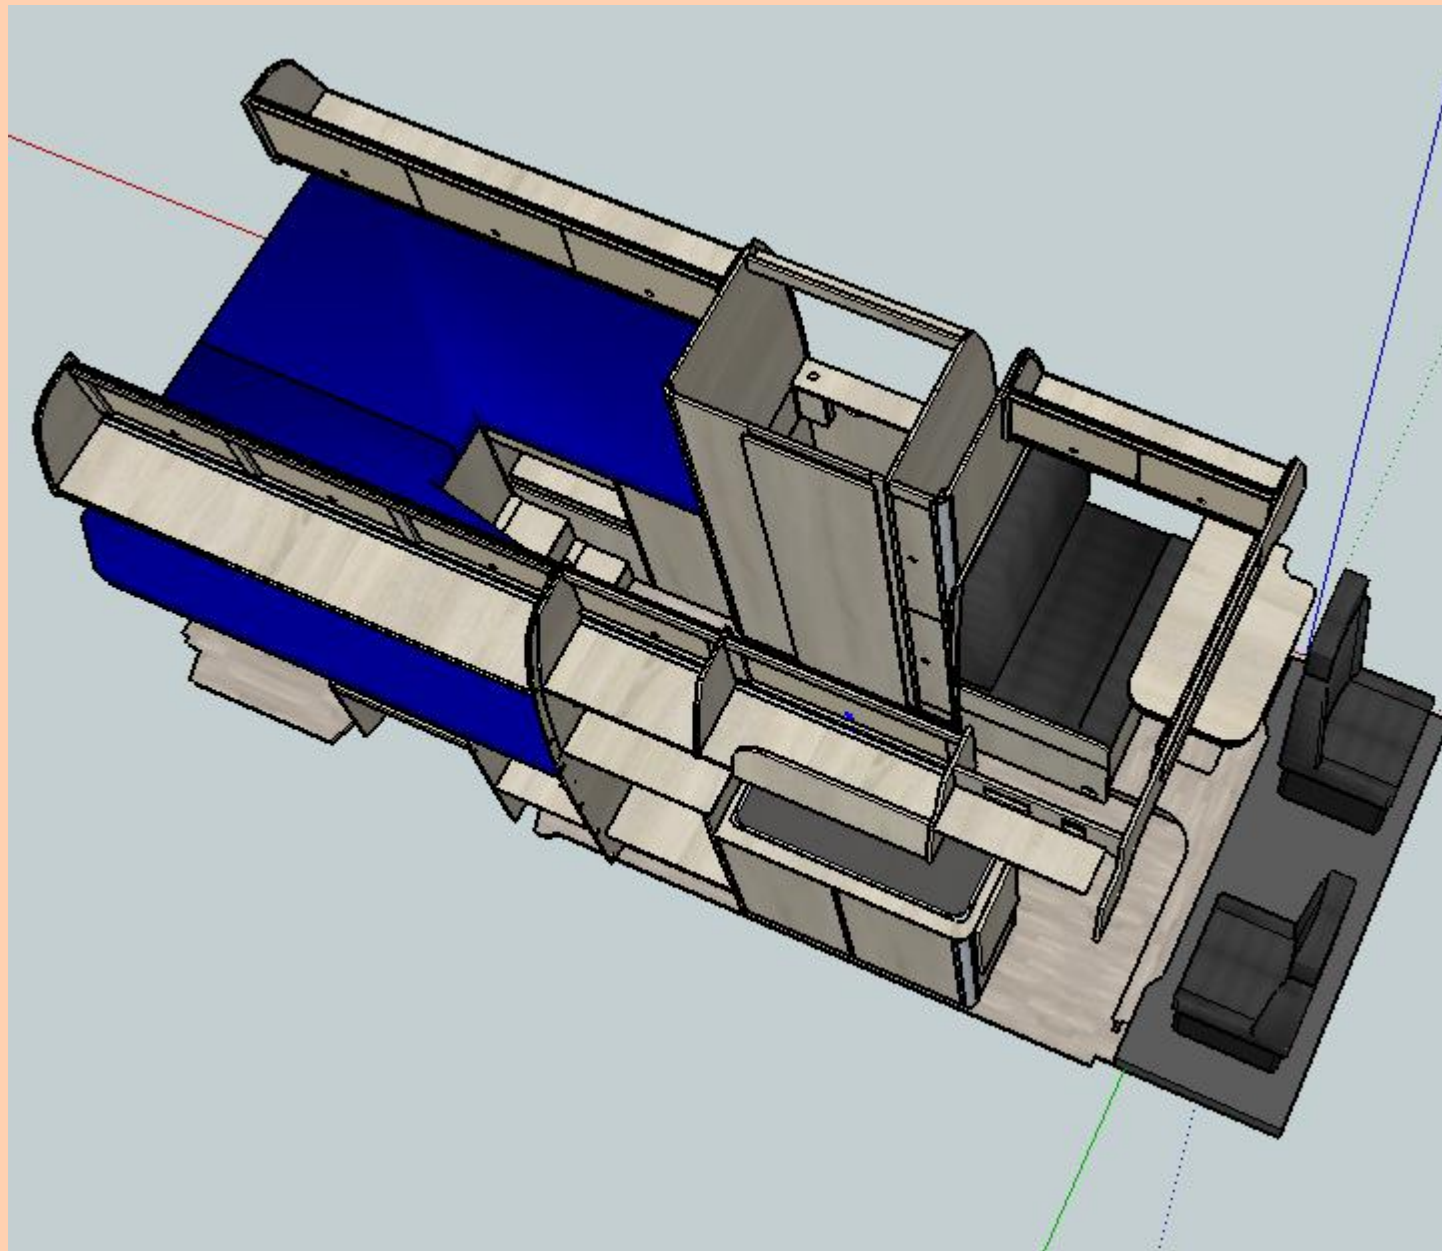

Op basis van Fiat Ducato, Peugeot Boxer of Citroën Jumper

Tasman 630

Het vlaggenschip van de Tasmanfamilie, De Tasman 630 VLB. Na een mooie vakantie dag heerlijk genieten van uw eigen douche. Dat kan het toilet schuift elektrisch onder het bed, een grote doucheruimte ontstaat. Door de 2 lengtebedden hoeft u 's nachts niet over elkaar te klimmen.

**Creëer je eigen interieur! Kwaliteit voor een betaalbare prijs!
Wees onze gast in Grootegast!
Voor meer informatie:**

WWW.JWGCAMPERS.NL

Tel. 0594 613877