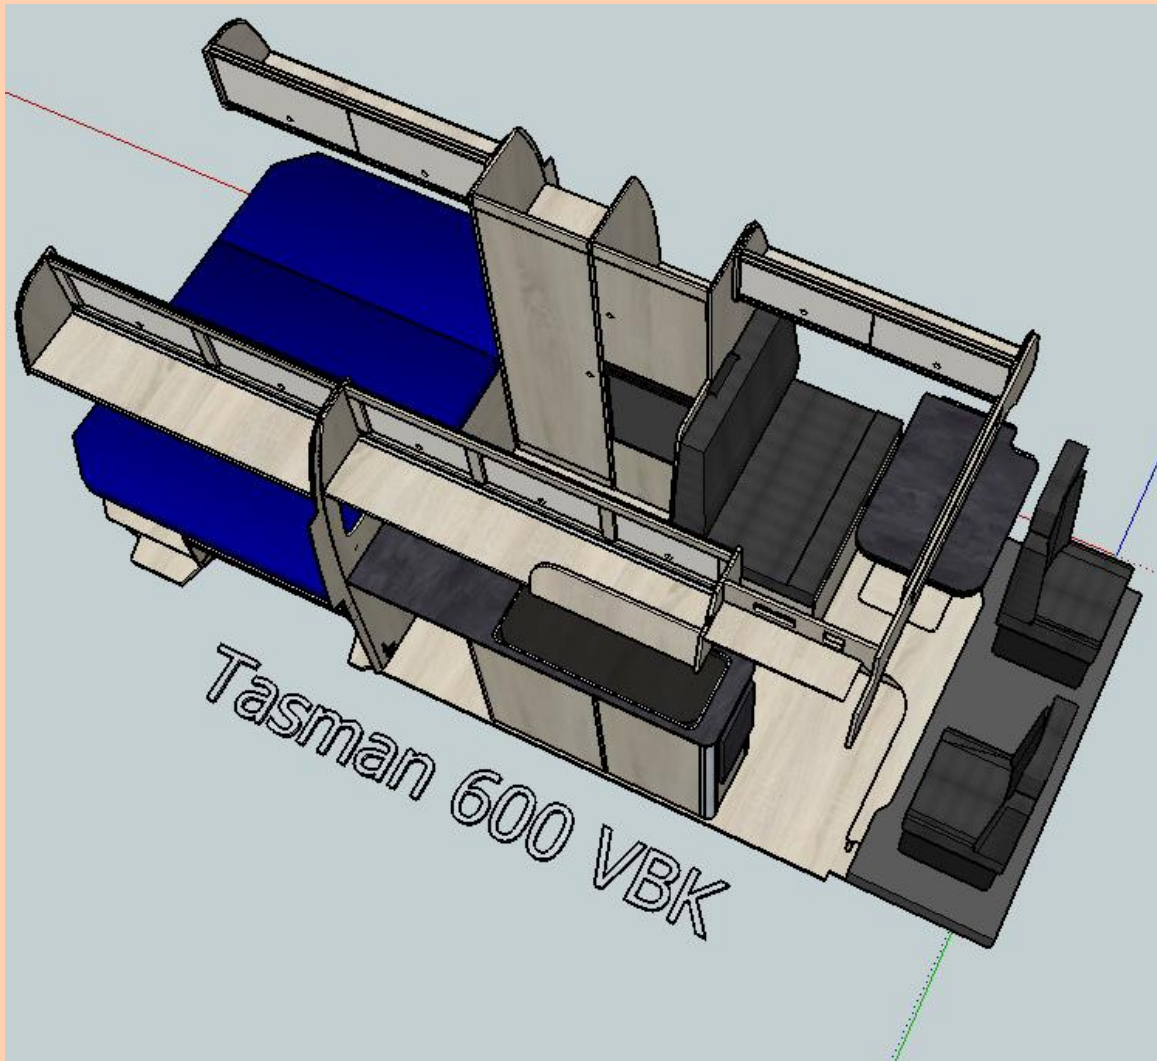

Kortom klaar voor een heerlijke vakantie of weekendje weg.

De Tasman 550 VBK, de compacte camper maar ruim van opzet. Doordat deze indeling geen vast toilet heeft voelt het heerlijk ruim aan.

Onder de koelkast zit het toilet (portapotti) op een schuiflade, zodat u alle voorzieningen binnen handbereik heeft. Doordat de koelkast een plekje heeft gekregen in de hogekast is de koelkast met 90 liter erg groot voor de compacte camper. Onder het bed vindt u genoeg bergruimte voor al uw campingmeubelen.

De Tasman 600 VLB. De Tasman 600 VLB heeft 2 lengte bedden die met het hoofdeinde aan elkaar geschakeld zijn. Nooit meer over elkaar heen klimmen en dat in een bus van 6 meter. Tevens is de bus voorzien van 4 zitplaatsen waarbij de zitplaatsen van het bankje van gordels kunnen worden voorzien. Het toilet is elektrisch verschuifbaar, als het toilet onder het bed is geschoven ontstaat er een ruime doucheruimte. Heerlijk onder je eigen douche na een mooie vakantie dag.