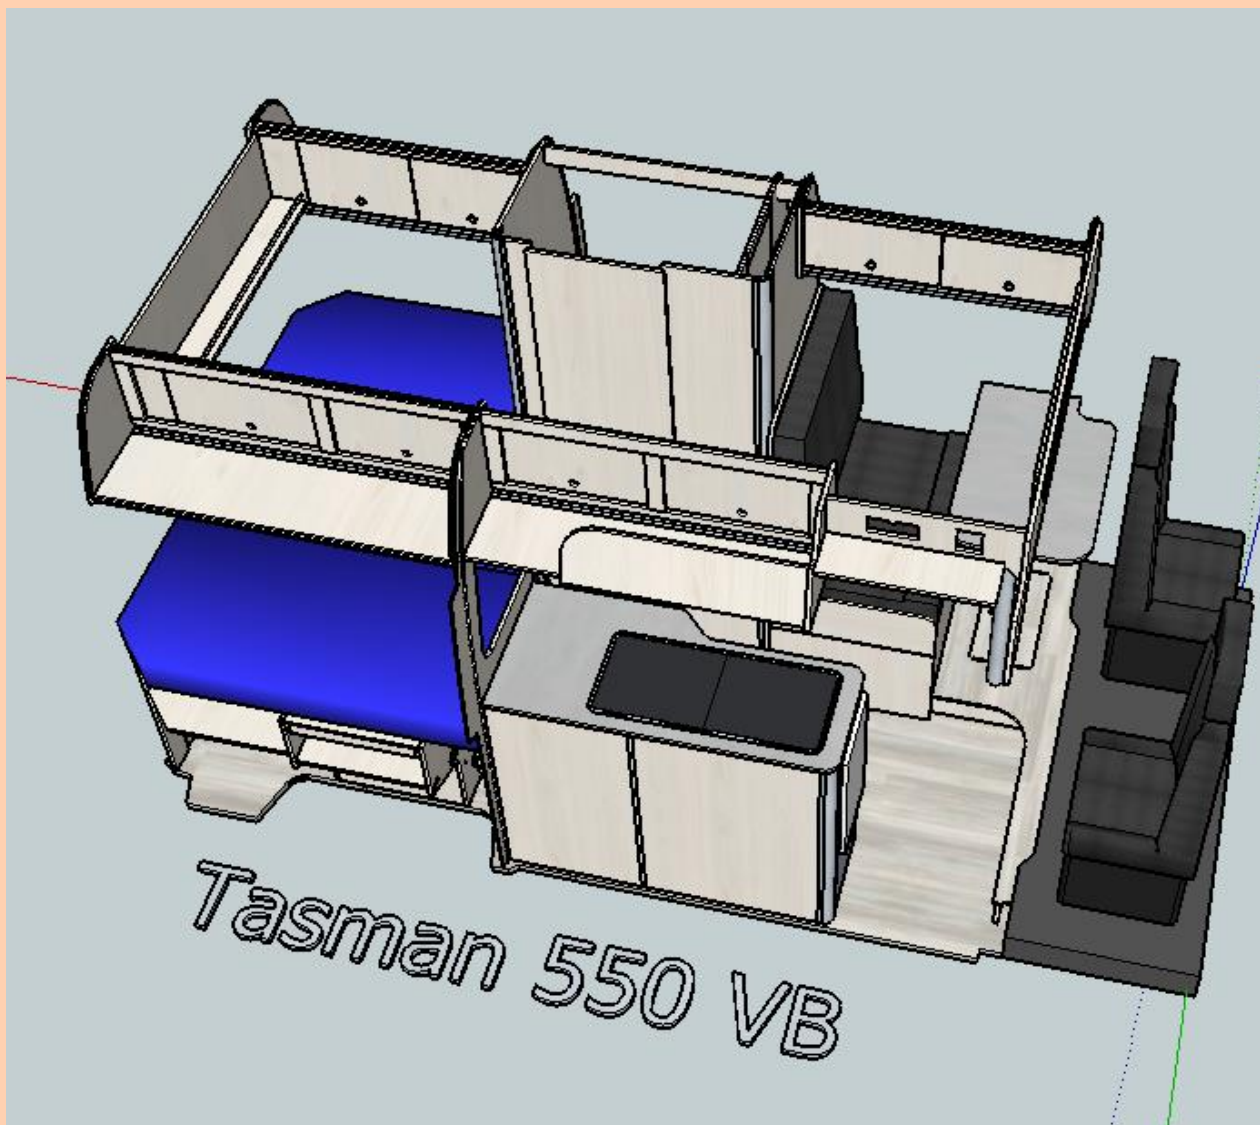

Op basis van Fiat Ducato, Peugeot Boxer of Citroën Jumper
Tasman 550

De compacte Tasman 550, heerlijk op vakantie zonder drukt te maken over het formaat van de camper.

Op elke plek voelt deze camper zich thuis.

De Tasman 550 VB voorzien van 4 zitplaatsen, eventueel voorzien van een gordelsysteem.

U kunt dan op reis met het hele gezin of gezellig met de kleinkinderen.

Het vaste bed is voorzien van een comfortabele matras en voorzien van een lattenbodem.

Kortom klaar voor een heerlijke vakantie of weekendje weg.

De Tasman 550 VBK, de compacte camper maar ruim van opzet. Doordat deze indeling geen vast toilet heeft voelt het heerlijk ruim aan.

Onder de koelkast zit het toilet (portapotti) op een schuiflade, zodat u alle voorzieningen binnen handbereik heeft. Doordat de koelkast een plekje heeft gekregen in de hogekast is de koelkast met 90 liter erg groot voor de compacte camper. Onder het bed vindt u genoeg bergruimte voor al uw campingmeubelen.

De Tasman 600 VLB. De Tasman 600 VLB heeft 2 lengte bedden die met het hoofdeinde aan elkaar geschakeld zijn. Nooit meer over elkaar heen klimmen en dat in een bus van 6 meter. Tevens is de bus voorzien van 4 zitplaatsen waarbij de zitplaatsen van het bankje van gordels kunnen worden voorzien. Het toilet is elektrisch verschuifbaar, als het toilet onder het bed is geschoven ontstaat er een ruime doucheruimte. Heerlijk onder je eigen douche na een mooie vakantie dag.