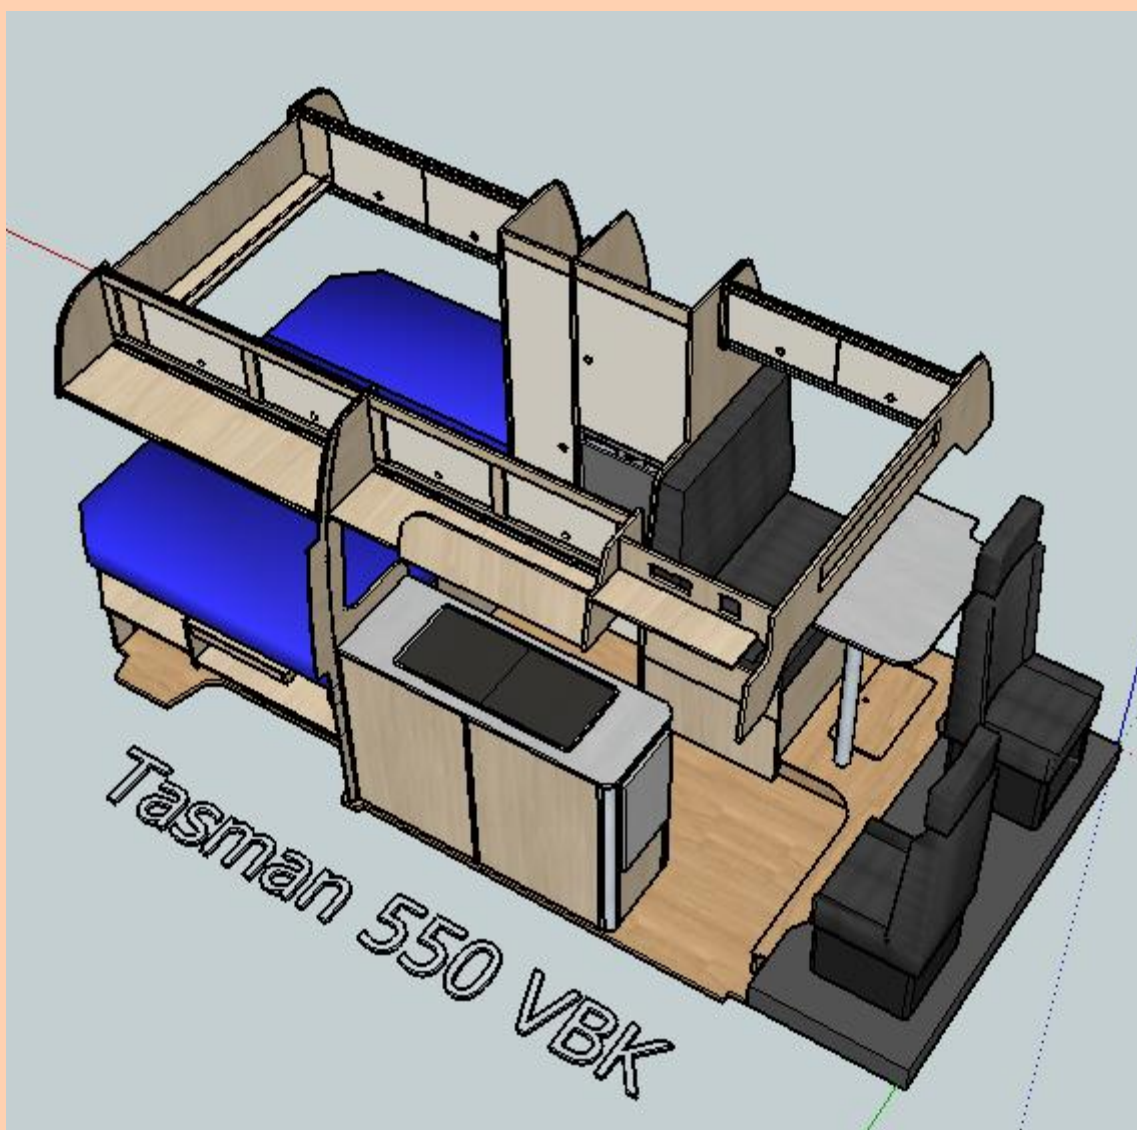

De Tasman 550 VBK, de compacte camper maar ruim van opzet. Doordat deze indeling geen vast toilet heeft voelt het heerlijk ruim aan.

Onder de koelkast zit het toilet (portapotti) op een schuiflade, zodat u alle voorzieningen binnen handbereik heeft. Doordat de koelkast een plekje heeft gekregen in de hogekast is de koelkast met 90 liter erg groot voor de compacte camper. Onder het bed vindt u genoeg bergruimte voor al uw campingmeubelen.