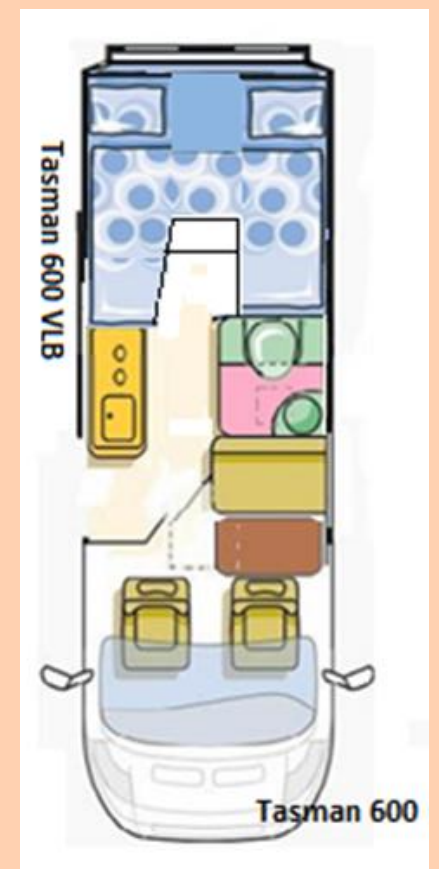

De Tasman 550 VB voorzien van 4 zitplaatsen, eventueel voorzien van een gordelsysteem.

U kunt dan op reis met het hele gezin of gezellig met de kleinkinderen.

Het vaste bed is voorzien van een comfortabele matras en voorzien van een lattenbodem.

Kortom klaar voor een heerlijke vakantie of weekendje weg.

De Tasman 550 VBK, de compacte camper maar ruim van opzet. Doordat deze indeling geen vast toilet heeft voelt het heerlijk ruim aan.

Onder de koelkast zit het toilet (portapotti) op een schuiflade, zodat u alle voorzieningen binnen handbereik heeft. Doordat de koelkast een plekje heeft gekregen in de hogekast is de koelkast met 90 liter erg groot voor de compacte camper. Onder het bed vindt u genoeg bergruimte voor al uw campingmeubelen.

Op basis van Fiat Ducato, Peugeot Boxer of Citroën Jumper
Tasman 600

De Tasman 600 VB, door de 6 meter bus heeft deze camper veel ruimte. Voorzien van een vast toilet, bed (140 cm breed), koelkast twee persoonsbank etc. De camper voor de korte campertripjes maar ook om meerdere weken er lekker tussen uit te gaan. De stoelen zijn voorzien van een draaiplateau en maken een gezellige zithoek van maximal 4 personen. Het bankje is te voorzien van een gordelsysteem zodat u met 4 personen kunt reizen.

De Tasman 600 VLB. De Tasman 600 VLB heeft 2 lengte bedden die met het hoofdeinde aan elkaar geschakeld zijn. Nooit meer over elkaar heen klimmen en dat in een bus van 6 meter. Tevens is de bus voorzien van 4 zitplaatsen waarbij de zitplaatsen van het bankje van gordels kunnen worden voorzien. Het toilet is elektrisch verschuifbaar, als het toilet onder het bed is geschoven ontstaat er een ruime doucheruimte. Heerlijk onder je eigen douche na een mooie vakantie dag.