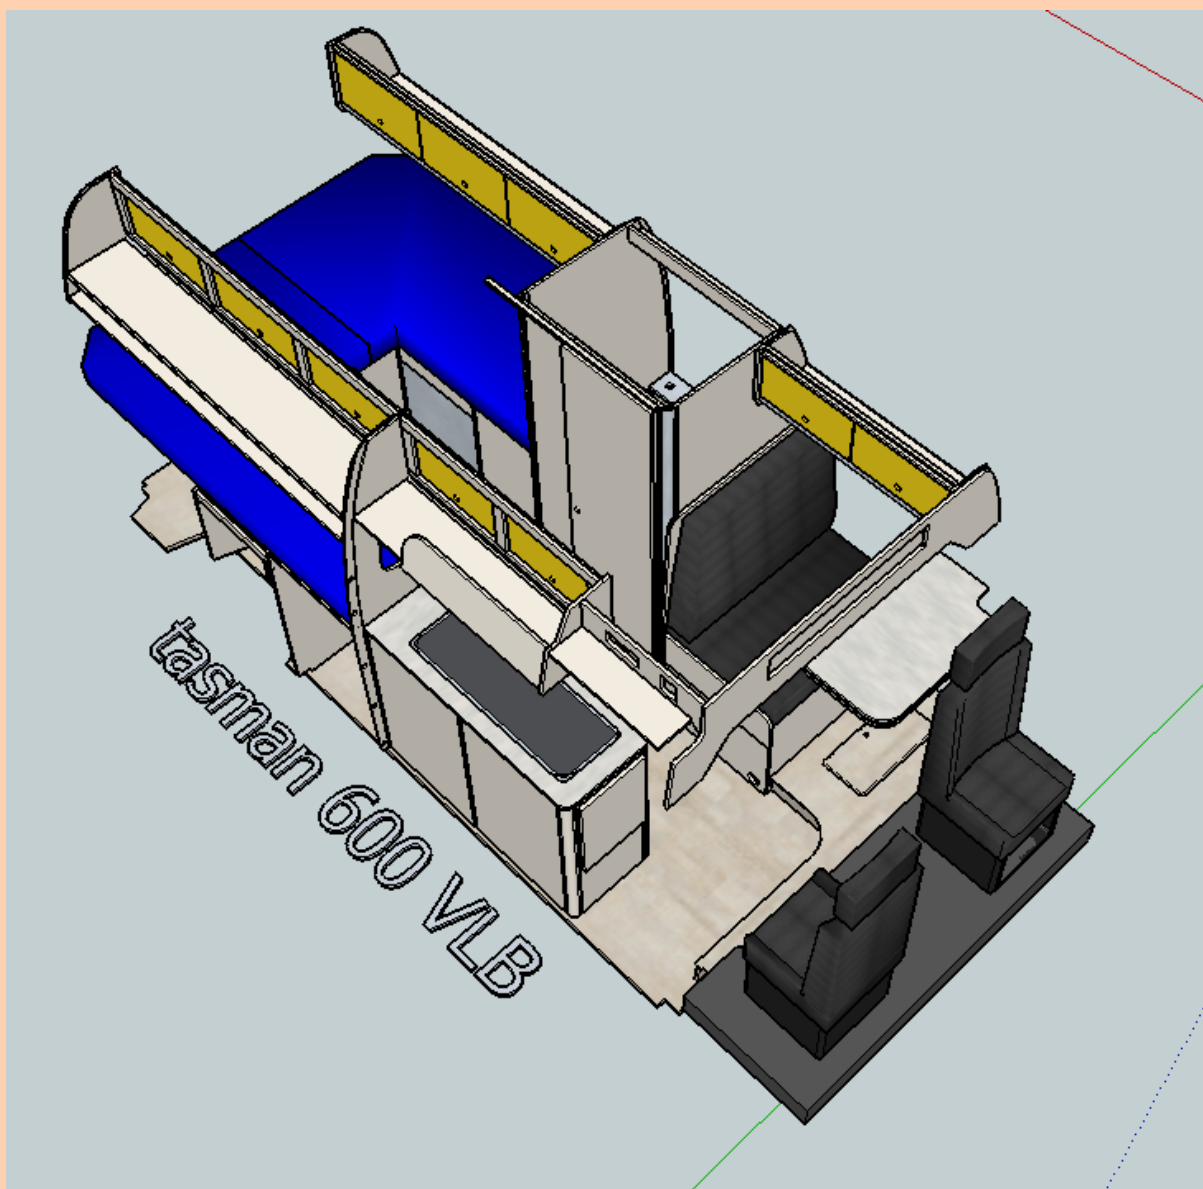

Kortom klaar voor een heerlijke vakantie of weekendje weg.

De Tasman 550 VBK, de compacte camper maar ruim van opzet. Doordat deze indeling geen vast toilet heeft voelt het heerlijk ruim aan.

Onder de koelkast zit het toilet (portapotti) op een schuiflade, zodat u alle voorzieningen binnen handbereik heeft. Doordat de koelkast een plekje heeft gekregen in de hogekast is de koelkast met 90 liter erg groot voor de compacte camper. Onder het bed vindt u genoeg bergruimte voor al uw campingmeubelen.

De Tasman 600 VLB. De Tasman 600 VLB heeft 2 lengte bedden die met het hoofdeinde aan elkaar geschakeld zijn. Nooit meer over elkaar heen klimmen en dat in een bus van 6 meter. Tevens is de bus voorzien van 4 zitplaatsen waarbij de zitplaatsen van het bankje van gordels kunnen worden voorzien. Het toilet is elektrisch verschuifbaar, als het toilet onder het bed is geschoven ontstaat er een ruime doucheruimte. Heerlijk onder je eigen douche na een mooie vakantie dag.