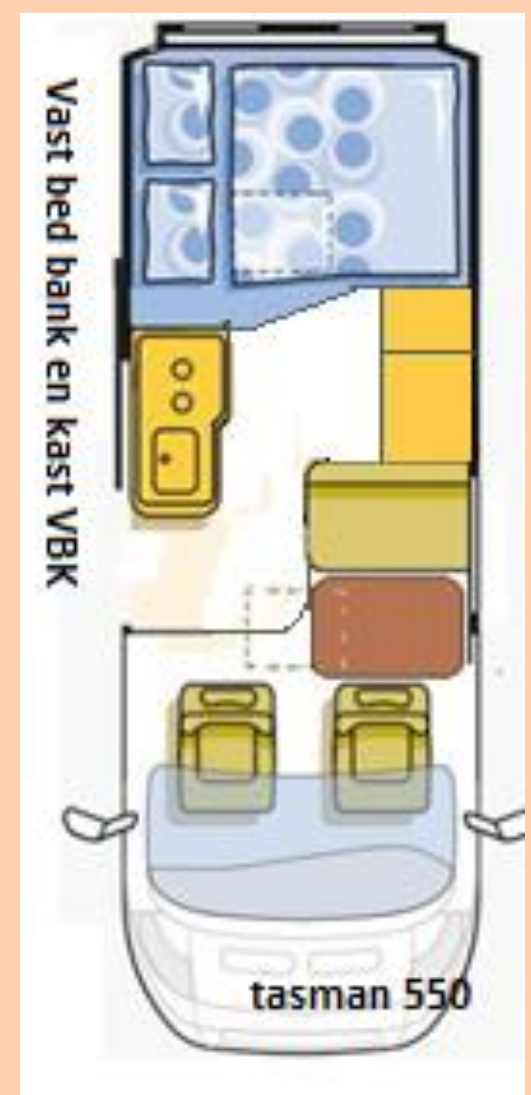

De Tasman 550 VB voorzien van 4 zitplaatsen, eventueel voorzien van een gordelsysteem.

U kunt dan op reis met het hele gezin of gezellig met de kleinkinderen.

Het vaste bed is voorzien van een comfortabele matras en voorzien van een lattenbodem.

Kortom klaar voor een heerlijke vakantie of weekendje weg.

De Tasman 550 VBK, de compacte camper maar ruim van opzet. Doordat deze indeling geen vast toilet heeft voelt het heerlijk ruim aan.

Onder de koelkast zit het toilet (portapotti) op een schuiflade, zodat u alle voorzieningen binnen handbereik heeft. Doordat de koelkast een plekje heeft gekregen in de hogekast is de koelkast met 90 liter erg groot voor de compacte camper. Onder het bed vindt u genoeg bergruimte voor al uw campingmeubelen.

De Tasman 600 VLB. De Tasman 600 VLB heeft 2 lengte bedden die met het hoofdeinde aan elkaar geschakeld zijn. Nooit meer over elkaar heen klimmen en dat in een bus van 6 meter. Tevens is de bus voorzien van 4 zitplaatsen waarbij de zitplaatsen van het bankje van gordels kunnen worden voorzien. Het toilet is elektrisch verschuifbaar, als het toilet onder het bed is geschoven ontstaat er een ruime doucheruimte. Heerlijk onder je eigen douche na een mooie vakantie dag.