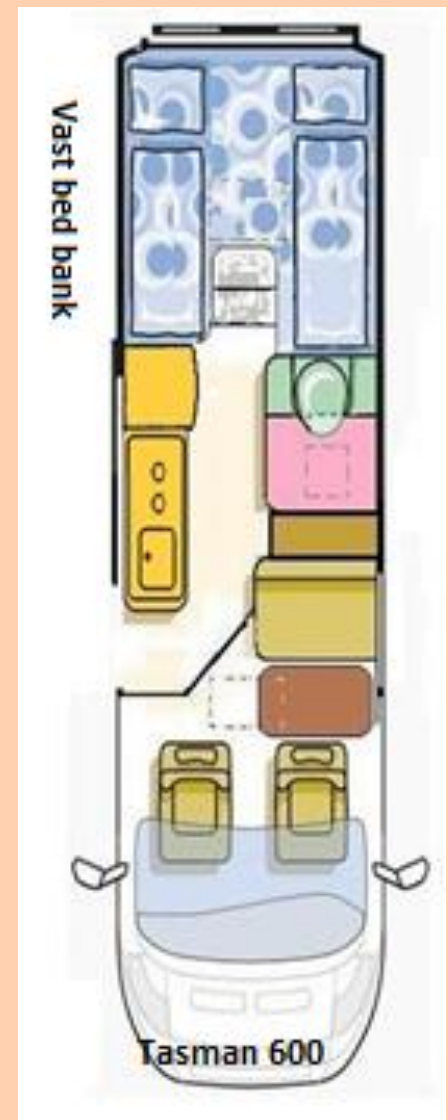

Op basis van Fiat Ducato, Peugeot Boxer of Citroën Jumper

Tasman 630

Het vlaggenschip van de Tasmanfamilie, De Tasman 630 VLB. Na een mooie vakantie dag heerlijk genieten van uw eigen douche. Dat kan het toilet schuift elektrisch onder het bed, een grote doucheruimte ontstaat. Door de 2 lengtebedden hoeft u 's nachts niet over elkaar te klimmen.

**Creëer je eigen interieur! Kwaliteit voor een betaalbare prijs!
Wees onze gast in Grootegast!
Voor meer informatie:**

WWW.JWGCAMPERS.NL

Tel. 0594 613877