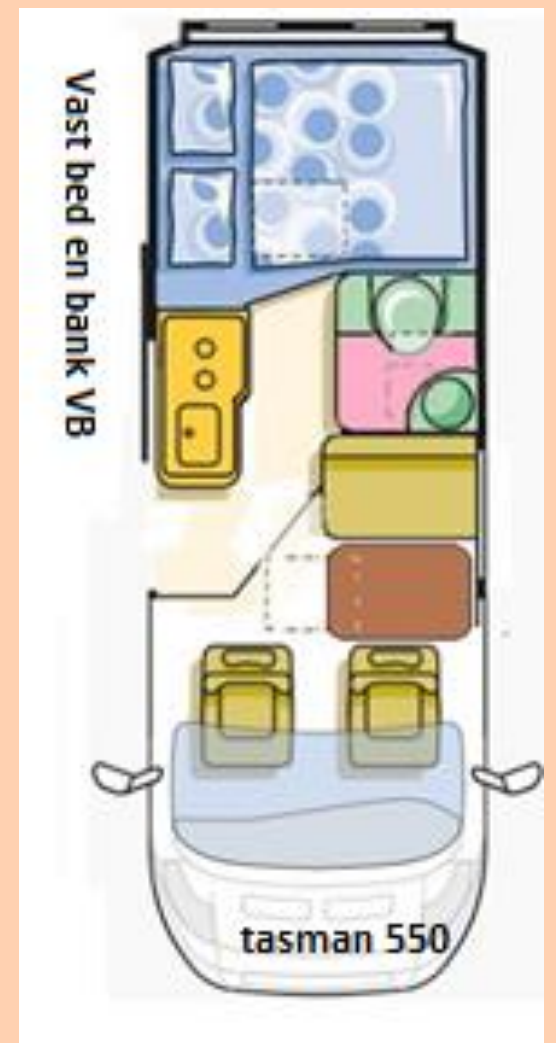

Op basis van Fiat Ducato, Peugeot Boxer of Citroën Jumper
Tasman 550

De compacte Tasman 550, heerlijk op vakantie zonder drukt te maken over het formaat van de camper.

Op elke plek voelt deze camper zich thuis.

De Tasman 550 VB voorzien van 4 zitplaatsen, eventueel voorzien van een gordelsysteem.

U kunt dan op reis met het hele gezin of gezellig met de kleinkinderen.

Het vaste bed is voorzien van een comfortabele matras en voorzien van een lattenbodem.

Kortom klaar voor een heerlijke vakantie of weekendje weg.