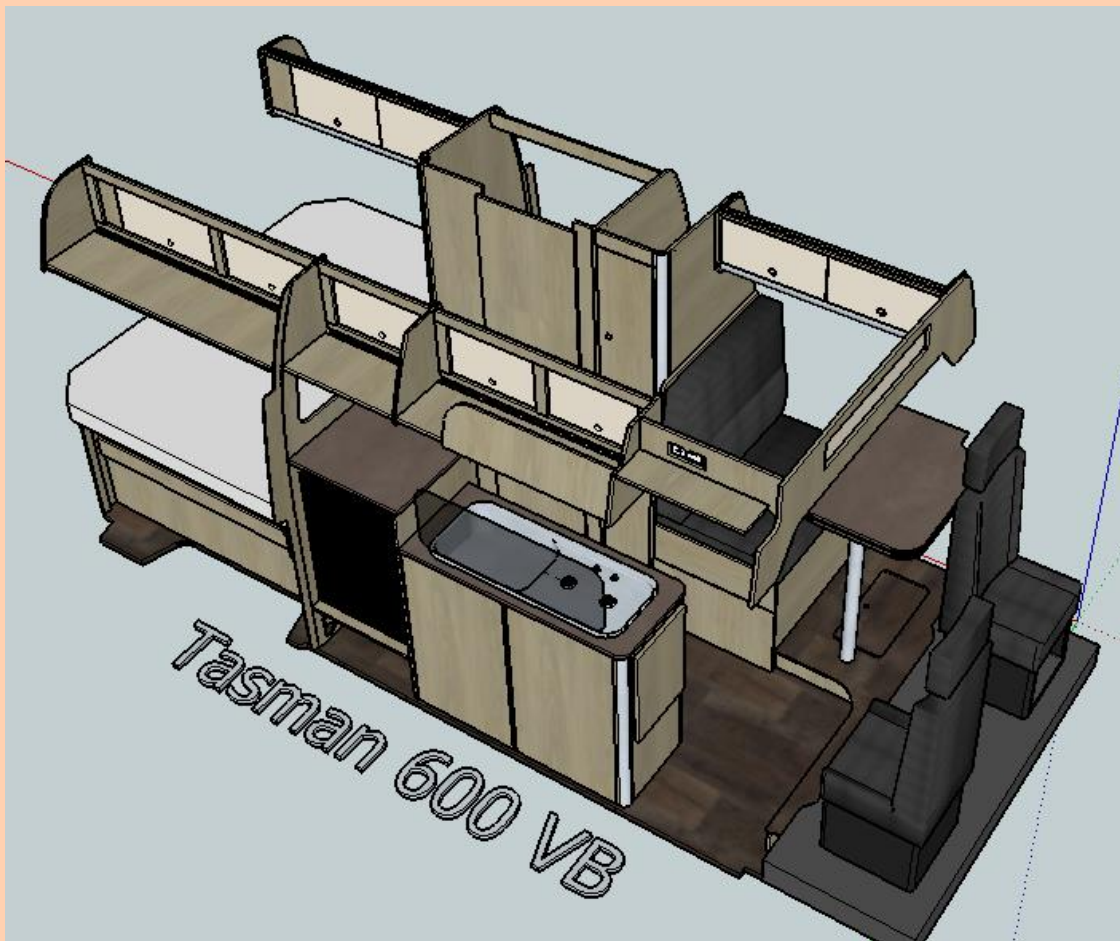

Op basis van Fiat Ducato, Peugeot Boxer of Citroën Jumper
Tasman 600

De Tasman 600 VB, door de 6 meter bus heeft deze camper veel ruimte. Voorzien van een vast toilet, bed (140 cm breed), koelkast twee persoonsbank etc. De camper voor de korte campertripjes maar ook om meerdere weken er lekker tussen uit te gaan. De stoelen zijn voorzien van een draaiplateau en maken een gezellige zithoek van maximal 4 personen. Het bankje is te voorzien van een gordelsysteem zodat u met 4 personen kunt reizen.