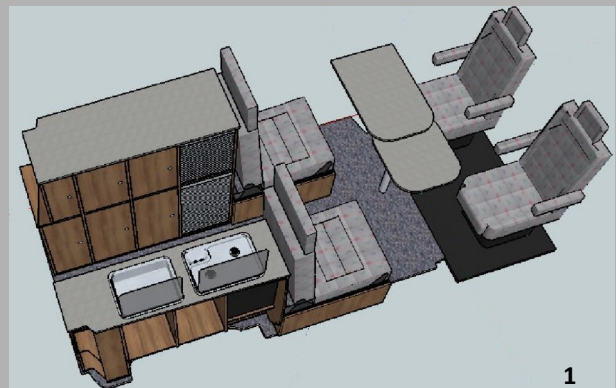

Een product van

JWG Campers Grootegast

WWW.JWGCAMPERS.NL

info@jwgcampers.nl

Tasman Melbourne T5

Flexibel

- ◆ Standaard 4 zitplaatsen (tek.1)
- ◆ Diverse mogelijkheden bedden (tek. 2, 3 en 5) (ook hefbed in slaapdak mogelijk)
- ◆ Grote kast (tek. 1)
- ◆ Toiletruimte met vast toilet Thetford C402 (met slim deurensysteem) (tek. 4)
- ◆ Keuken met alle nodige voorzieningen. Indel Cruise 42 koelkast, Dometic 2-pits kookplaat met glasplaat en Dometic spoelbak met kraan en glasplaat
- ◆ Tafel met dubbelblad (tek. 1 en 4)
- ◆ Bij de auto met een *lange wielbasis* heeft **de kast 2** extra vakken. **De keuken** heeft bij deze auto een extra vak met deur.