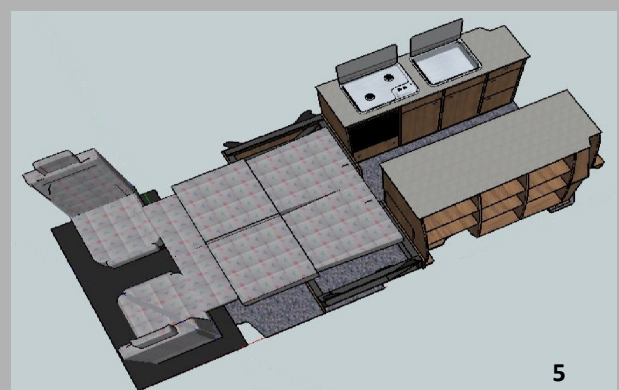

5

Een product van

JWG Campers Grootegast

WWW.JWGCAMPERS.NL

info@jwgcampers.nl