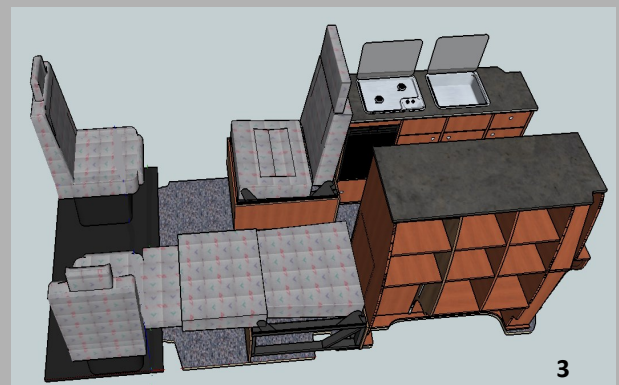

Tasman Melbourne T5

Flexibel

- Standaard 4 zitplaatsen (tek.1)
- Diverse mogelijkheden bedden (tek. 2, 3 en 5) (ook hefbed in slaapdak mogelijk)
- Grote kast (tek. 1)
- Toiletruimte met vast toilet Thetford C402 (met slim deurensysteem) (tek. 4)
- Keuken met alle nodige voorzieningen. Indel Cruise 42 koelkast, Dometic 2-pits kookplaat met glasplaat en Dometic spoelbak met kraan en glasplaat
- Tafel met dubbelblad (tek. 1 en 4)
- Bij de auto met een *lange wielbasis* heeft **de kast 2** extra vakken. **De keuken** heeft bij deze auto een extra vak met deur.

1

2

3

4

5

Een product van

JWG Campers Grootegast

WWW.JWGCAMPERS.NL

info@jwgcampers.nl