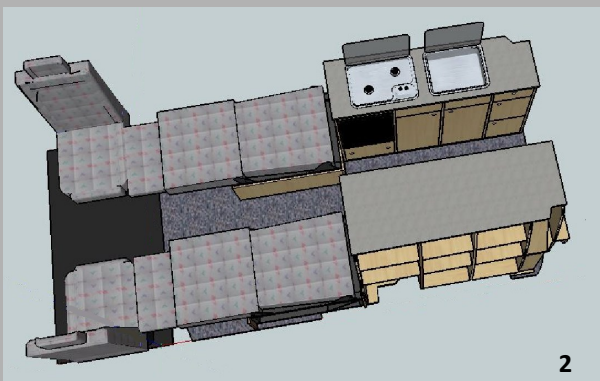

Tasman Melbourne T5

Flexibel

- Standaard 4 zitplaatsen (tek.1)
- Diverse mogelijkheden bedden (tek. 2, 3 en 5) (ook hefbed in slaapdak mogelijk)
- Grote kast (tek. 1)
- Toiletruimte met vast toilet Thetford C402 (met slim deurensysteem) (tek. 4)
- Keuken met alle nodige voorzieningen. Indel Cruise 42 koelkast, Dometic 2-pits kookplaat met glasplaat en Dometic spoelbak met kraan en glasplaat
- Tafel met dubbelblad (tek. 1 en 4)
- Bij de auto met een *lange wielbasis* heeft **de kast 2** extra vakken. **De keuken** heeft bij deze auto een extra vak met deur.

1

2

3

4

5

Een product van

JWG Campers Grootegast

WWW.JWGCAMPERS.NL

info@jwgcampers.nl