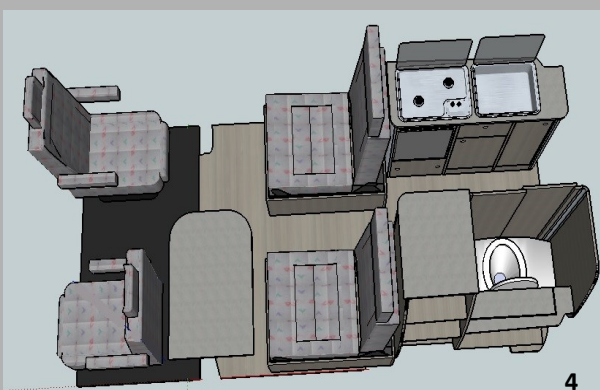

Tasman Melbourne T5

Flexibel

- Standaard 4 zitplaatsen (tek.1)
- Diverse mogelijkheden bedden (tek. 2, 3 en 5) (ook hefbed in slaapdak mogelijk)
- Grote kast (tek. 1)
- Toiletruimte met vast toilet Thetford C402 (met slim deurensysteem) (tek. 4)
- Keuken met alle nodige voorzieningen. Indel Cruise 42 koelkast, Dometic 2-pits kookplaat met glasplaat en Dometic spoelbak met kraan en glasplaat
- Tafel met dubbelblad (tek. 1 en 4)
- Bij de auto met een *lange wielbasis* heeft **de kast 2** extra vakken. **De keuken** heeft bij deze auto een extra vak met deur.

1

2

3

4

5

Een product van

JWG Campers Grootegast

WWW.JWGCAMPERS.NL

info@jwgcampers.nl