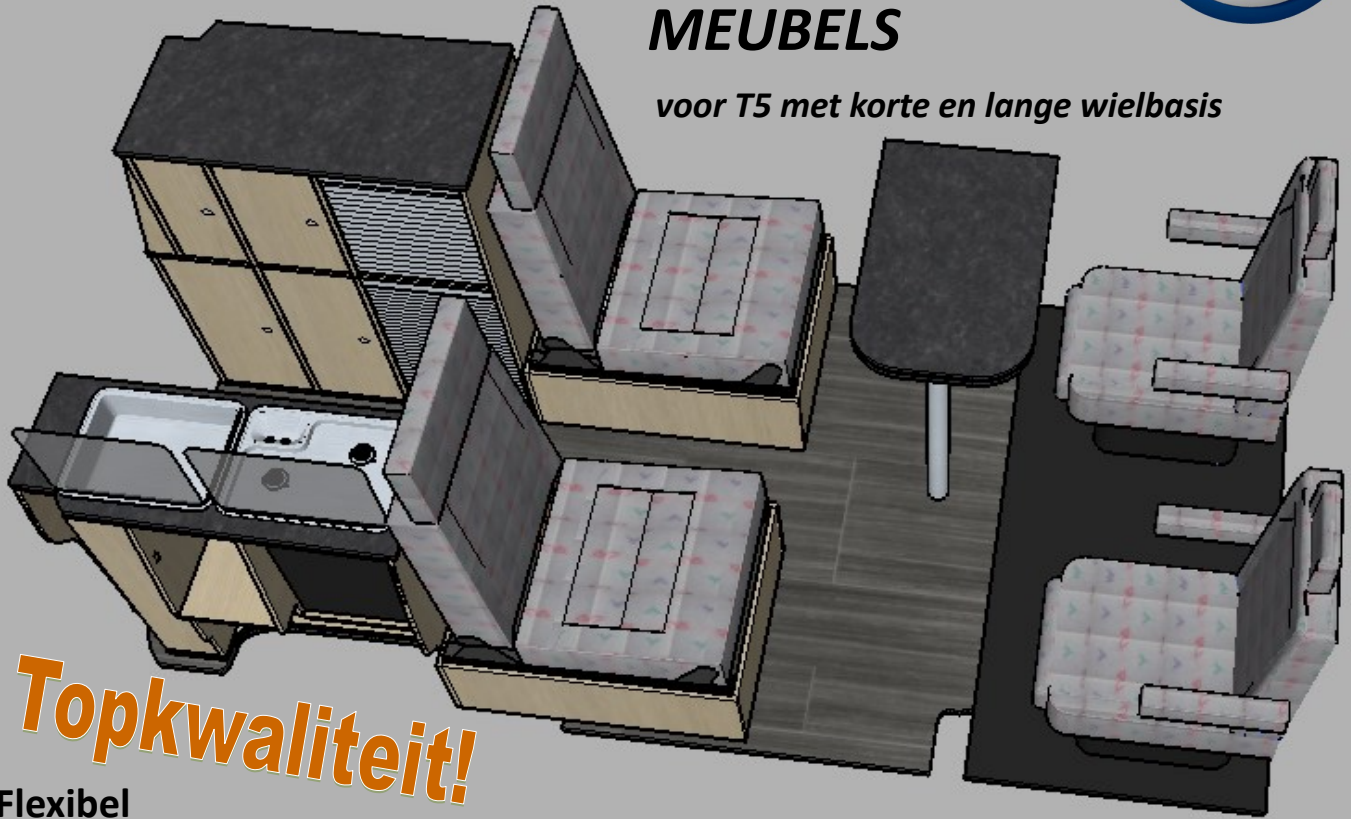

Tasman Sydney T5

KORTE WIELBASIS

LANGE WIELBASIS

U heeft de keuze uit 3 componenten: keuken, onderkast en opzetkast

De **keuken** is voorzien van Waeco CRP 40 koelkast, Dometic 2-pits kookplaat met glasplaat en Dometic spoelbak met kraan en glasplaat. Daarnaast heeft de keuken 2 kastjes met alu-look roldeuren. De lade heeft een softclose laderail.

De **onderkast** sluit perfect aan de keuken. Is voorzien van diverse opbergruimtes. De **opzetkast** wordt direct op de onderkast geplaatst.

Bij de auto met een *lange wielbasis* heeft de **onderkast** een extra vak (met roldeur) en lade. De **opzetkast** heeft bij deze auto een extra vak met deur.

Tasman Melbourne T5

MEUBELS

voor T5 met korte en lange wielbasis

Topkwaliteit!

Flexibel

- ➔ U kiest de componenten (keuken-toiletkast-hoge kast)
- ➔ Diverse bedmogelijkheden
- ➔ U kiest de kleuren
- ➔ U of wij monteren (in auto)
- ➔ Ook als bouwpakket leverbaar !
(CNC gefreesd)

Een product van

JWG Campers Grootegast

WWW.JWGCAMPERS.NL

info@jwgcampers.nl

Tasman Melbourne T5

Flexibel

- ◆ Standaard 4 zitplaatsen (tek.1)
- ◆ Diverse mogelijkheden bedden (tek. 2, 3 en 5) (ook hefbed in slaapdak mogelijk)
- ◆ Grote kast (tek. 1)
- ◆ Toiletruimte met vast toilet Thetford C402 (met slim deurensysteem) (tek. 4)
- ◆ Keuken met alle nodige voorzieningen. Indel Cruise 42 koelkast, Dometic 2-pits kookplaat met glasplaat en Dometic spoelbak met kraan en glasplaat
- ◆ Tafel met dubbelblad (tek. 1 en 4)
- ◆ Bij de auto met een *lange wielbasis* heeft **de kast 2** extra vakken. **De keuken** heeft bij deze auto een extra vak met deur.