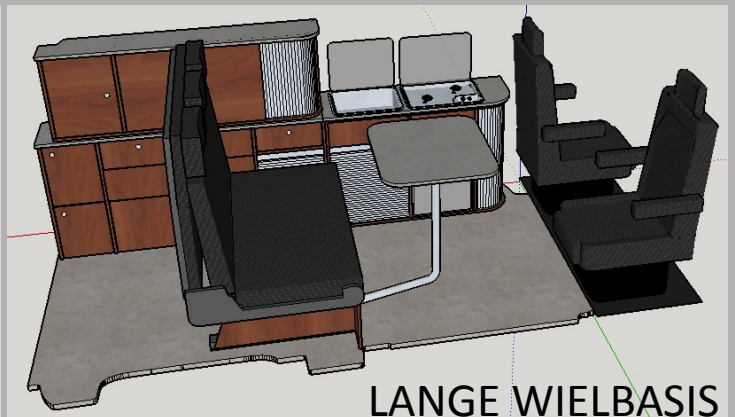

Tasman Sydney T5

KORTE WIELBASIS

LANGE WIELBASIS

U heeft de keuze uit 3 componenten: keuken, onderkast en opzetkast

De **keuken** is voorzien van Waeco CRP 40 koelkast, Dometic 2-pits kookplaat met glasplaat en Dometic spoelbak met kraan en glasplaat. Daarnaast heeft de keuken 2 kastjes met alu-look roldeuren. De lade heeft een softclose laderail.

De **onderkast** sluit perfect aan de keuken. Is voorzien van diverse opbergruimtes. De **opzetkast** wordt direct op de onderkast geplaatst.

Bij de auto met een *lange wielbasis* heeft de **onderkast** een extra vak (met roldeur) en lade. De **opzetkast** heeft bij deze auto een extra vak met deur.

Tasman Melbourne T5

MEUBELS

voor T5 met korte en lange wielbasis

Topkwaliteit!

Flexibel

- ➔ U kiest de componenten (keuken-toiletkast-hoge kast)
- ➔ Diverse bedmogelijkheden
- ➔ U kiest de kleuren
- ➔ U of wij monteren (in auto)
- ➔ Ook als bouwpakket leverbaar !
(CNC gefreesd)

Een product van

JWG Campers Grootegast

WWW.JWGCAMPERS.NL

info@jwgcampers.nl

Tasman Melbourne T5

Flexibel

- ◆ Standaard 4 zitplaatsen (tek.1)
- ◆ Diverse mogelijkheden bedden (tek. 2, 3 en 5) (ook hefbed in slaapdak mogelijk)
- ◆ Grote kast (tek. 1)
- ◆ Toiletruimte met vast toilet Thetford C402 (met slim deurensysteem) (tek. 4)
- ◆ Keuken met alle nodige voorzieningen. Indel Cruise 42 koelkast, Dometic 2-pits kookplaat met glasplaat en Dometic spoelbak met kraan en glasplaat
- ◆ Tafel met dubbelblad (tek. 1 en 4)
- ◆ Bij de auto met een *lange wielbasis* heeft **de kast 2** extra vakken. **De keuken** heeft bij deze auto een extra vak met deur.