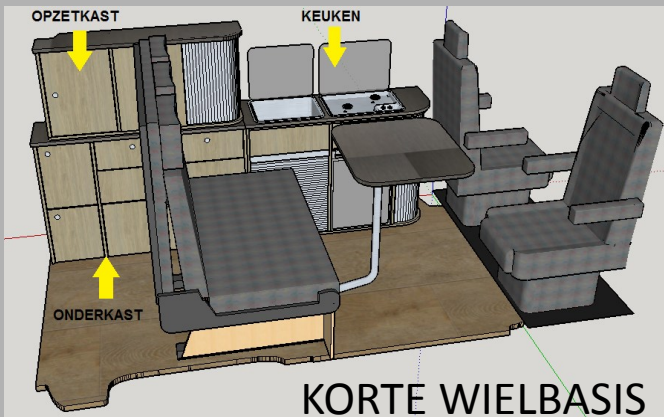

Tasman Sydney T5

KORTE WIELBASIS

LANGE WIELBASIS

U heeft de keuze uit 3 componenten: keuken, onderkast en opzetkast

De **keuken** is voorzien van Waeco CRP 40 koelkast, Dometic 2-pits kookplaat met glasplaat en Dometic spoelbak met kraan en glasplaat. Daarnaast heeft de keuken 2 kastjes met alu-look roldeuren. De lade heeft een softclose laderail.

De **onderkast** sluit perfect aan de keuken. Is voorzien van diverse opbergruimtes. De **opzetkast** wordt direct op de onderkast geplaatst.

Bij de auto met een *lange wielbasis* heeft de **onderkast** een extra vak (met roldeur) en lade. De **opzetkast** heeft bij deze auto een extra vak met deur.

Gemaakt van de beste materialen: licht-gewicht meubelplaten met harde HPL-toplaag.

Het bouwpakket bestaat o.a. uit meubeldelen geleverd met pen- en gatverbinding. Insteken en schroeven! Alle techniek wordt meegeleverd. De handleiding is voorzien van plaatjes met verhelderende teksten.

Een product van

JWG Campers Grootegast

WWW.JWGCAMPERS.NL

info@jwgcampers.nl

Tasman Melbourne T5

Flexibel

- ◆ Standaard 4 zitplaatsen (tek.1)
- ◆ Diverse mogelijkheden bedden (tek. 2, 3 en 5) (ook hefbed in slaapdak mogelijk)
- ◆ Grote kast (tek. 1)
- ◆ Toiletruimte met vast toilet Thetford C402 (met slim deurensysteem) (tek. 4)
- ◆ Keuken met alle nodige voorzieningen. Indel Cruise 42 koelkast, Dometic 2-pits kookplaat met glasplaat en Dometic spoelbak met kraan en glasplaat
- ◆ Tafel met dubbelblad (tek. 1 en 4)
- ◆ Bij de auto met een *lange wielbasis* heeft **de kast 2** extra vakken. **De keuken** heeft bij deze auto een extra vak met deur.